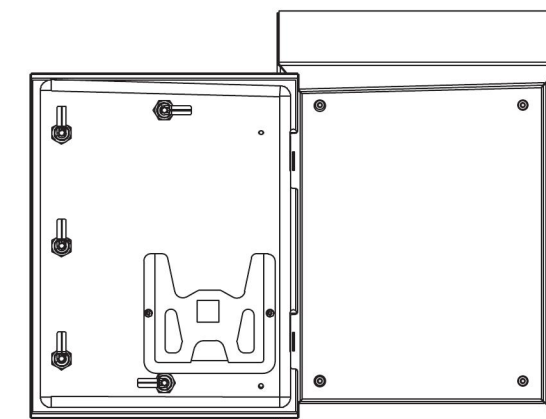

Watershed

Wall-Mount Enclosure Standoff Kit
 Wand-Bringen Sie Einschließung Distanzhülse Installationsatz An
 Mur-Montez Le Kit D'Entretoise De Clôture
 Pared-Monte El Kit Del Pilar Del Recinto

- * To maintain NSF certification, seal perimeter between standoff and mounting surface with silicon rubber sealant.
- * NSF Bescheinigung beibehalten, Dichtung Umkreis zwischen Distanzhülse und Befestigungsfläche mit Silikongummidichtungsmittel.
- * Pour maintenir la certification de NSF, périmètre de joint entre l'entretoise et la surface de montage avec le mastic en caoutchouc de silicium.
- * Para mantener la certificación del NSF, perímetro del sello entre el pilar y la superficie de montaje con el sellante del caucho del silicio.