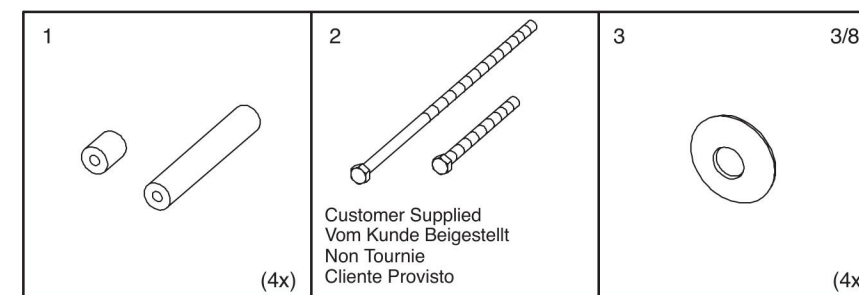

Watershed

Wall-Mount Enclosure Standoff Kit
 Wand-Bringen Sie Einschließung Distanzhülse Installationsatz An
 Mur-Montez Le Kit D'Entretoise De Clôture
 Pared-Monte El Kit Del Pilar Del Recinto

- * To maintain NSF certification, seal perimeter between standoff and mounting surface with silicon rubber sealant.
- * NSF Bescheinigung beibehalten, Dichtung Umkreis zwischen Distanzhülse und Befestigungsfläche mit Silikongummidichtungsmittel.
- * Pour maintenir la certification de NSF, périmètre de joint entre l'entretoise et la surface de montage avec le mastic en caoutchouc de silicium.
- * Para mantener la certificación del NSF, perímetro del sello entre el pilar y la superficie de montaje con el sellante del caucho del silicio.